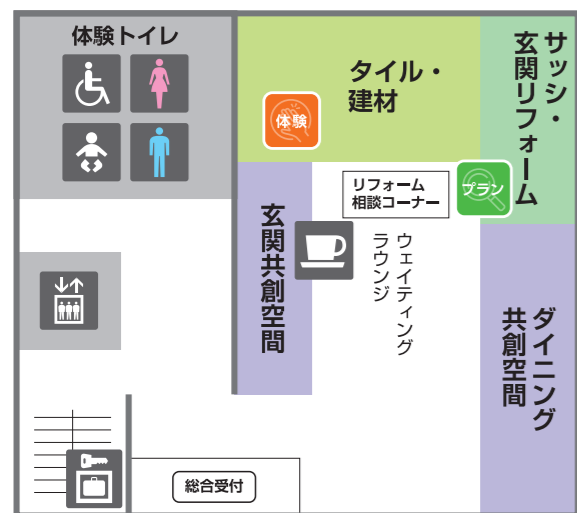

ようこそリクシル ショールームへ。

マップ上にこのマークがついている場所では、商品の機能を実際にお試しいたできます。

簡単な操作で、自分にぴったりのプランを探せます。カラーシミュレーションもでき、おおよその価格も確認できます。

館内のお知らせ

給茶機
休憩をしたくなったらお茶をご自由にお飲みください。

エレベーター
エレベーターをご利用ください。(階段もございます。)

トイレ
トイレで実際に商品をお試しいただけます。

授乳室 (4F)

ロッカー (1F・3F)

車椅子貸し出し (1F受付)
(数に限りがございます。)

ベビーシート (1F)

お食事
お食事はご遠慮ください。

多目的トイレ (1F)

敷地内での喫煙はご遠慮ください

カタログ ○閲覧カタログはご自由にお使いください。

実物確認サンプル ○館内にあるサンプルはご自由にお使い下さい。○エコカラットサンプルをご要望の方は受付へご相談下さい。

1F

- 空間展示
- 総合受付
 - ダイニング共創空間
 - 玄関共創空間
 - ウェディングラウンジ
 - サッシ・玄関リフォーム
 - 体験トイレ
 - 体験トイレ
 - 体験トイレ
 - 体験トイレ

2F

- 浴室・洗面化粧台・トイレ
- システムバス
 - 洗面化粧台
 - マンションリフォーム
 - トイレ
 - 体験トイレ
 - キッズコーナー

**タッチレス水栓 ナビッシュ
ハンズフリータイプ**

センサーに手をかざして水を出し止めできます。お試しください

洗面化粧台

フェイスフルライト

顔を左右から明るく照らします。ライトをつけて、顔を映してみてください

タッチレス水栓 ナビッシュ

手を差し出すだけで水が出ます。お試しください

タイル