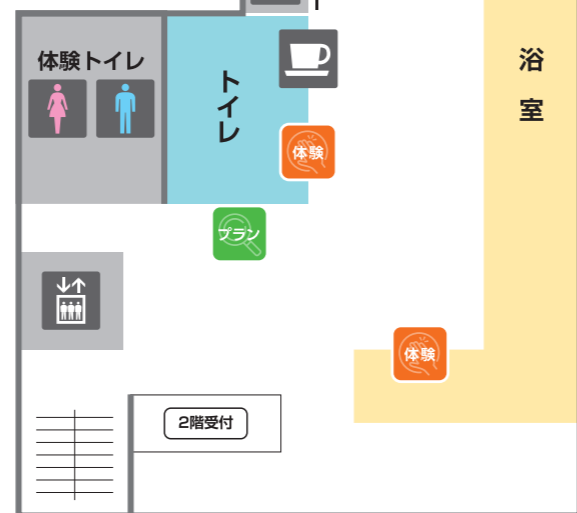

ようこそリクシル ショールームへ。

マップ上にこのマークがついている場所では、商品の機能を実際にお試しいたできます。

簡単な操作で、自分にぴったりのプランを探せます。カラーシミュレーションもでき、おおよその価格も確認できます。

館内のお知らせ

給茶機
休憩をしたくなったらお茶をご自由にお飲みください。

エレベーター
エレベーターをご利用ください。(階段もございます。)

トイレ
トイレで実際に商品をお試しいただけます。

実物確認サンプル ○館内にあるサンプルはご自由にお使い下さい。○エコカラットサンプルをご要望の方は受付へご相談下さい。

1F

- 空間展示
- 総合受付
 - ダイニング共創空間
 - 玄関共創空間
 - ウェディングラウンジ
 - サッシ・玄関リフォーム
 - 体験トイレ
 - 体験トイレ
 - 体験トイレ
 - 体験トイレ

2F

- 浴室・洗面化粧台・トイレ
- システムバス
 - 洗面化粧台
 - マンションリフォーム
 - トイレ
 - 体験トイレ
 - キッズコーナー

**タッチレス水栓 ナビッシュ
ハンズフリータイプ**

センサーに手をかざして水を出し止めできます。お試しください

洗面化粧台

フェイスフルライト

顔を左右から明るく照らします。ライトをつけて、顔を映してみてください

タッチレス水栓 ナビッシュ

手を差し出すだけで水が出ます。お試しください

タイル