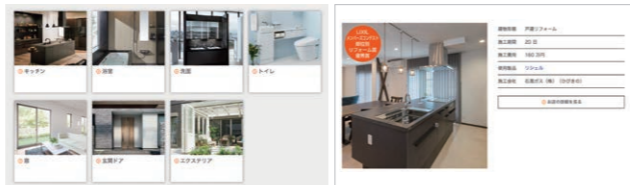

カラーシミュレーション

クリックひとつで、色や仕様を変えた印象を確認できます。

住まいづくりのお悩みをご自宅から相談したい

LIXIL オンラインショールーム

商品の詳しいご説明やリフォーム相談にコーディネーターがオンライン通話で対応します。「予約して相談」、「予約なしで今すぐ相談」の2つのタイプからお選びください。

気に入った商品、家に置いたらどう見える?

Digital Room AR

お見積りいただいた商品、ショールーム展示品の一部をARの技術を使ってご自宅で再現*。使い方は右の二次元コードから動画をご覧ください。

Digital Room AR

*カラーイメージ提案書が必要です。
※iPhone・iPadは専用アプリのダウンロードが必要です。

展示されていた商品をもう一度見たい

360度展示写真

360度パノラマビューで、主要な展示商品をご覧ください。

費用の相場や施工例を調べたい

リフォームの実例と費用の相場

実際にリフォームした商品や費用の相場をご紹介します。

ご自宅で見学したい

リクシルバーチャルショールーム

WEB上でショールームを歩きまわりながら、展示品の特徴や価格を確認できます。

LIXIL

LIXIL京都ショールーム フロアマップ

自分にあったプランを探せる?

商品の機能を

体験できる?