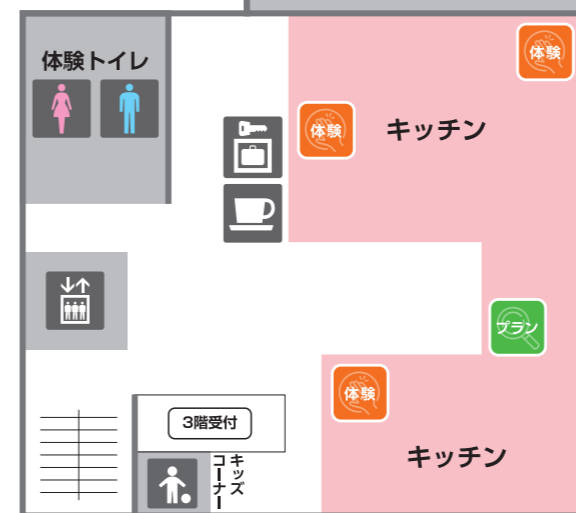

ようこそリクシル ショールームへ。

マップ上にこのマークがついている場所では、商品の機能を実際にお試しいたできます。

簡単な操作で、自分にぴったりのプランを探せます。カラーシミュレーションもでき、おおよその価格も確認できます。

館内のお知らせ

給茶機
休憩をしたくなったらお茶をご自由にお飲みください。

エレベーター
エレベーターをご利用ください。(階段もございます。)

トイレ
トイレで実際に商品をお試しいただけます。

実物確認サンプル ○館内にあるサンプルはご自由にお使い下さい。○エコカラットサンプルをご要望の方は受付へご相談下さい。

1F

- 空間展示
- 総合受付
 - ダイニング共創空間
 - 玄関共創空間
 - ウェディングラウンジ
 - サッシ・玄関リフォーム
 - 体験トイレ
 - 体験トイレ
 - 体験トイレ
 - 体験トイレ

2F

- 浴室・洗面化粧台・トイレ
- システムバス
 - 洗面化粧台
 - マンションリフォーム
 - トイレ
 - 体験トイレ
 - キッズコーナー

3F

- 空間展示
- システムキッチン
 - 多目的スペース
 - 体験トイレ
 - キッズコーナー

4F

- 玄関ドア・サッシ・カーテン
リビング建材・カーペット
- サッシ・玄関ドア
 - リビング建材
 - カーテン・カーペット
 - 体験トイレ
 - 授乳室

ショールームで体験してみよう!

キッチン

セラミックトップ

キズや汚れへの強さをお試しください

**タッチレス水栓 ナビッシュ
ハンズフリータイプ**

センサーに手をかざして水を出し止めできます。お試しください

洗面化粧台

フェイスフルライト

顔を左右から明るく照らします。ライトをつけて、顔を映してみてください

タッチレス水栓 ナビッシュ

手を差し出すだけで水が出ます。お試しください

タイル