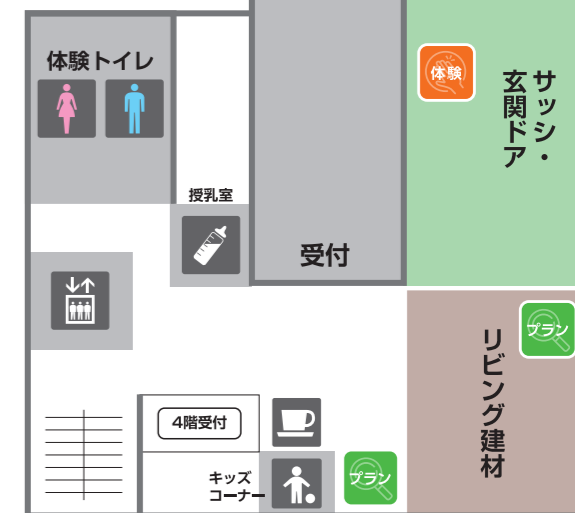

4F

1. 玄関ドア・サッシ・カーテン
   リビング建材・カーペット
2. サッシ・玄関ドア
   - リビング建材
   - カーテン・カーペット
   - 体験トイレ
   - 授乳室