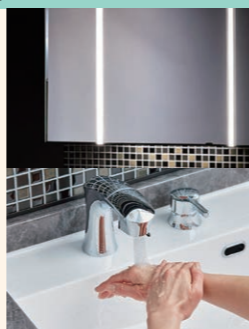

**タッチレス水栓 ナビッシュ
ハンズフリータイプ**

センサーに手をかざして水を出し止めできます。お試しください

洗面化粧台

フェイスフルライト

顔を左右から明るく照らします。ライトをつけて、顔を映してみてください

タッチレス水栓 ナビッシュ

手を差し出すだけで水が出ます。お試しください

タイル